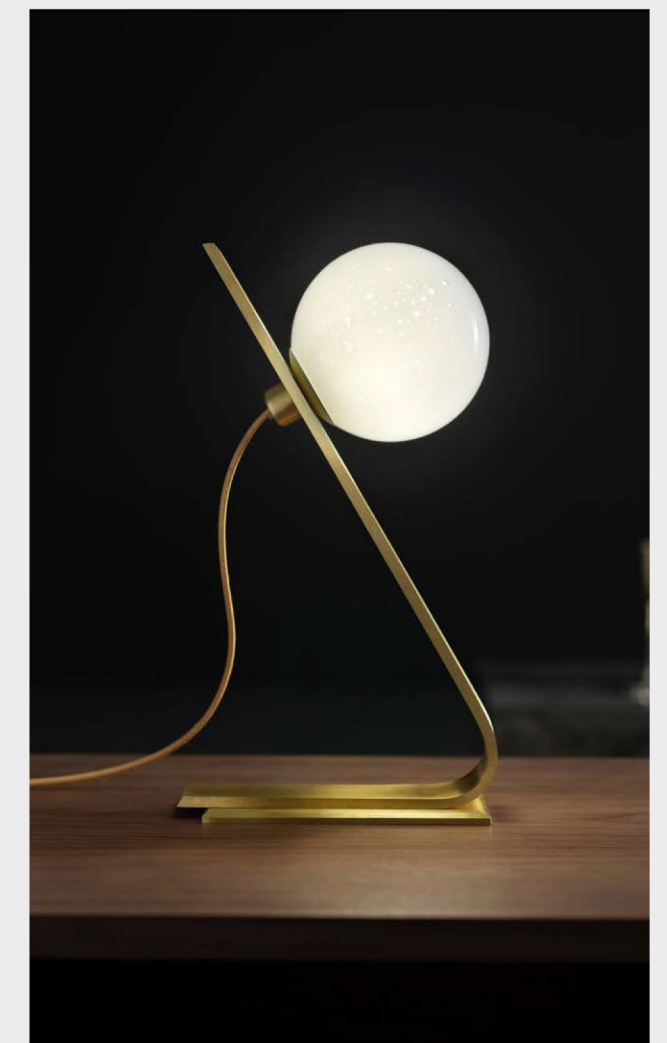

DAPHNE

Centro Stile Esperia, 2020

DAPHNE Table

DAPHNE

Centro Stile Esperia, 2020

IT. Una lastra di ottone solido. Fresata e piegata. Un vetro bianco latte con finitura "Pulegoso". Abbiamo aggiunto materia, ricercatezza e carattere Esperia ad un design contemporaneo per creare una collezione che estremizza il concetto di design minimale di lusso. La versione da terra, è composta da due lastre unite, per creare un oggetto senza compromessi. Nelle versioni tavolo e sospensione, il vetro è regolabile lungo la fresatura.

FR. Une plaque de laiton solide. Fraisée et pliée. Un verre blanc lait avec une finition grêlée « pulegosa ». Nous avons ajouté les matériaux, le raffinement et le caractère d'Esperia à un design contemporain pour créer une collection qui pousse à l'extrême le concept de design de luxe minimaliste. La version sur pied est composée de deux plaques unies, pour créer un objet inouï. Dans la version de table et suspension, le verre est ajustable le long du fraisage.

DE. Eine massive Messingplatte. Gefräst und gefaltet. Ein weißes Milchglas mit Pulegoso-Finish. Wir haben Materie, Raffinesse und den Charakter von Esperia zu einem zeitgenössischen Design hinzugefügt, um eine Kollektion zu schaffen, die das Konzept des minimalen Luxus-Designs auf die Spitze treibt. Die Bodenversion besteht aus zwei miteinander verbundenen Platten, die ein kompromissloses Objekt schaffen. Bei den Tisch- und Pendelversionen ist das Glas entlang der Fräsung verstellbar.

ES. Una hoja de latón sólido. Fresada y plegada. Un vidrio blanco leche con acabado "pulegoso". Hemos agregado materia, refinamiento y carácter Esperia a un diseño contemporáneo para crear una colección que lleva al extremo el concepto de diseño minimalista de lujo. La versión de pie está compuesta por dos placas unidas, para crear un objeto sin igual. En las versiones de mesa y colgante, el vidrio puede regularse a lo largo de la ranura fresada.