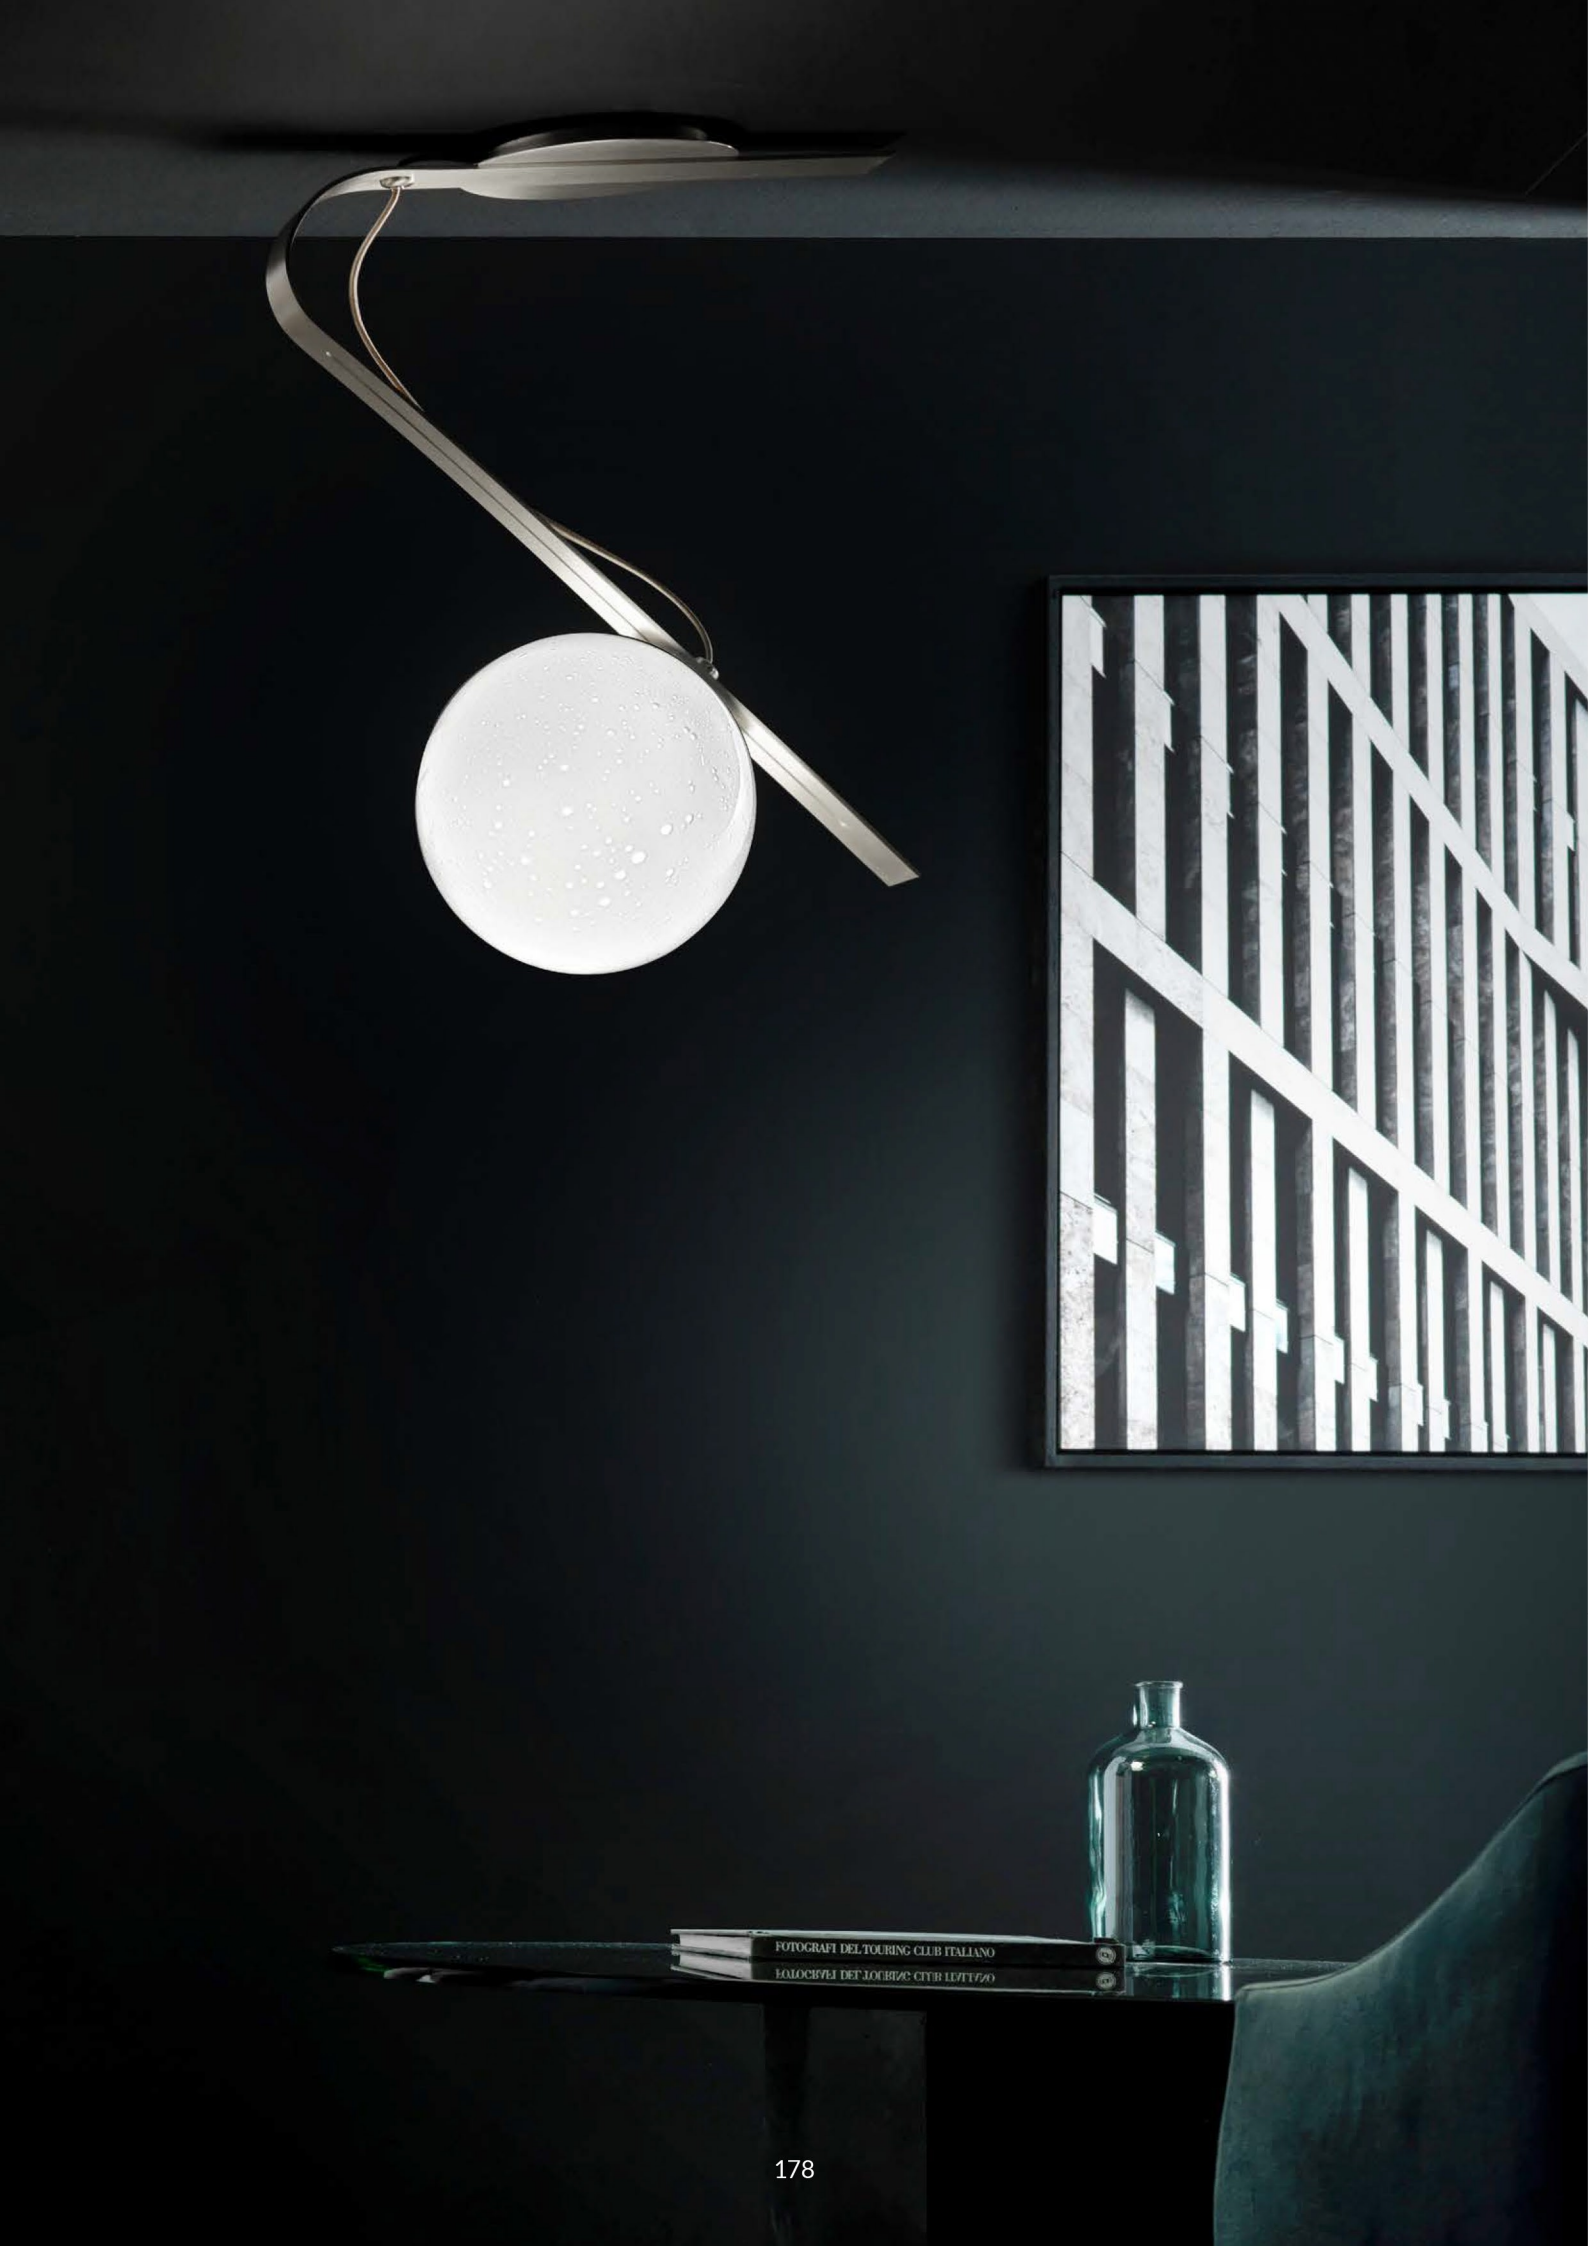

DE. Eine massive Messingplatte. Gefräst und gefaltet. Ein weißes Milchglas mit Pulegoso-Finish. Wir haben Materie, Raffinesse und den Charakter von Esperia zu einem zeitgenössischen Design hinzugefügt, um eine Kollektion zu schaffen, die das Konzept des minimalen Luxus-Designs auf die Spitze treibt. Die Bodenversion besteht aus zwei miteinander verbundenen Platten, die ein kompromissloses Objekt schaffen. Bei den Tisch- und Pendelversionen ist das Glas entlang der Fräsung verstellbar.

DIMENSION

Height: H 40cm / 15 In
Glass Diameter: 15 cm / 6 In
Weight: 5 Kg

LIGHT SOURCES

1x G9 Led: 10W

EN. A solid brass plate. Milled and folded. Milky white glass with "pulegoso" finish. We have added Esperia's substance, refinement and character to a contemporary design to create a collection that takes the concept of minimal luxury design to an extreme. The floor version features two plates joined together to create an object without compromise. In the table and pendant versions, the glass globe can be slid along the groove.

ES. Una hoja de latón sólido. Fresada y plegada. Un vidrio blanco leche con acabado "pulegoso". Hemos agregado materia, refinamiento y carácter Esperia a un diseño contemporáneo para crear una colección que lleva al extremo el concepto de diseño minimalista de lujo. La versión de pie está compuesta por dos placas unidas, para crear un objeto sin igual. En las versiones de mesa y colgante, el vidrio puede regularse a lo largo de la ranura fresada.