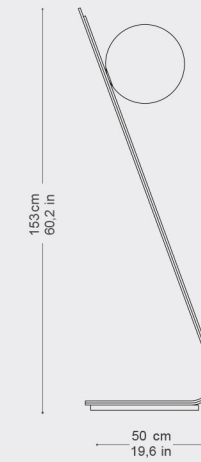

DIMENSION

Height: H 40cm / 15 In
Glass Diameter: 15 cm / 6 In
Weight: 5 Kg

LIGHT SOURCES

1x G9 Led: 10W

EN. A solid brass plate. Milled and folded. Milky white glass with "pulegoso" finish. We have added Esperia's substance, refinement and character to a contemporary design to create a collection that takes the concept of minimal luxury design to an extreme. The floor version features two plates joined together to create an object without compromise. In the table and pendant versions, the glass globe can be slid along the groove.

ES. Una hoja de latón sólido. Fresada y plegada. Un vidrio blanco leche con acabado "pulegoso". Hemos agregado materia, refinamiento y carácter Esperia a un diseño contemporáneo para crear una colección que lleva al extremo el concepto de diseño minimalista de lujo. La versión de pie está compuesta por dos placas unidas, para crear un objeto sin igual. En las versiones de mesa y colgante, el vidrio puede regularse a lo largo de la ranura fresada.

DAPHNE Suspension

DIMENSION

Height: H 75 cm / 29 In
Glass Diameter: 30 cm / 12 In
Weight: 10 Kg

LIGHT SOURCES

1x E27/E26 Led Max: 30W

DAPHNE Floor

DIMENSION

Height: H 153 cm / 61 In
Glass Diameter: 30 cm / 12 In
Weight: 23 Kg

LIGHT SOURCES

1x E27/E26 Led Max: 30W

DAPHNE Wall

DIMENSION

Height: H 40 cm / 15 In
Glass Diameter: 15 cm / 5,9 In
Weight: 6 Kg

LIGHT SOURCES

1x G9 Led Max: 10W